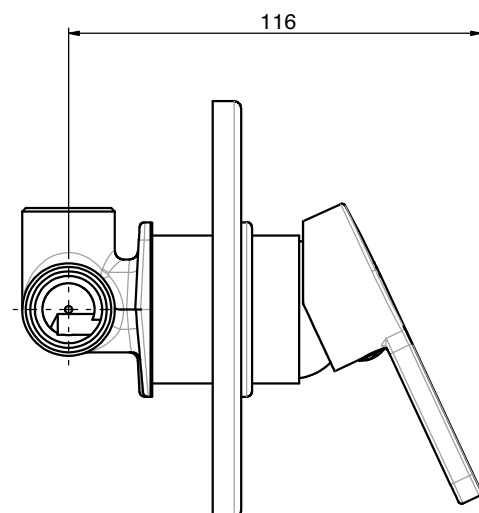

MISCELATORE / MIXER Art.F06

FLY/SKY

Descrizione / Description

Miscelatore monocomando da incasso per doccia

Concealed shower mixer

Caratteristiche Tecniche

Cartuccia a dischi ceramici: Ø35

Trattamento superficiale: cromato

Technical Features

Cartridge ceramic discs: Ø35

Surface treatment: chrome-plated

Finiture leva Lever finishings

	Cromo Chrome		Grigio platino Platinum Grey PG1 - RAL 7036
	Bianco White W1 - RAL 9003		Blu Night blue NB1 - RAL 5026
	Nero Black B1 - RAL 9004		Verde acqua Water blue WB1 - RAL 5021

Dimensioni Dimensions

Modello Model	Codice Code	Codice Prodotto Product Code	Descrizione Description	Finitura Finishing
FLY 	F06	411490401	Miscelatore monocomando da incasso per doccia <i>Concealed shower mixer</i>	CROMO
FLY 	F06 W1	411490414	Miscelatore monocomando da incasso per doccia, con leva colorata <i>Concealed shower mixer, with colored lever</i>	 RAL 9003
	F06 B1	411490411		 RAL 9004
	F06 NB1	411490412		 RAL 5026
	F06 PG1	411490413		 RAL 7036
	F06 WB1	411490415		 RAL 5021