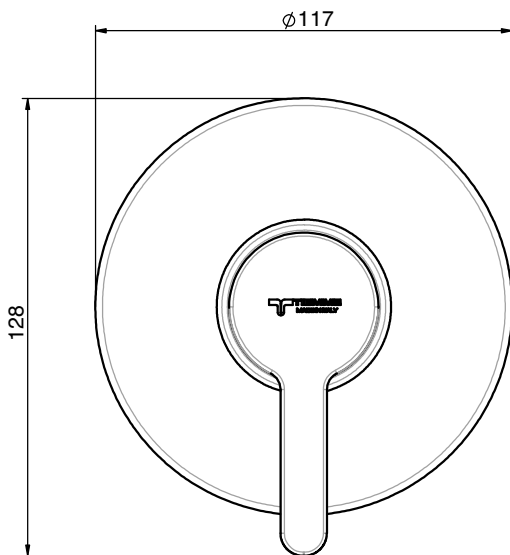

MISCELATORE / MIXER Art.F06

FLY/SKY

Descrizione / Description

Miscelatore monocomando da incasso per doccia

Concealed shower mixer

Caratteristiche Tecniche

Cartuccia a dischi ceramici: Ø35

Trattamento superficiale: cromato

Technical Features

Cartridge ceramic discs: Ø35

Surface treatment: chrome-plated

Finiture leva Lever finishings

	Cromo Chrome		Grigio platino Platinum Grey PG1 - RAL 7036
	Bianco White W1 - RAL 9003		Blu Night blue NB1 - RAL 5026
	Nero Black B1 - RAL 9004		Verde acqua Water blue WB1 - RAL 5021

Dimensioni Dimensions

Modello Model	Codice Code	Codice Prodotto Product Code	Descrizione Description	Finitura Finishing
FLY 	F06	411490401	Miscelatore monocomando da incasso per doccia <i>Concealed shower mixer</i>	CROMO
FLY 	F06 W1	411490414	Miscelatore monocomando da incasso per doccia, con leva colorata <i>Concealed shower mixer, with colored lever</i>	 RAL 9003
	F06 B1	411490411		 RAL 9004
	F06 NB1	411490412		 RAL 5026
	F06 PG1	411490413		 RAL 7036
	F06 WB1	411490415		 RAL 5021