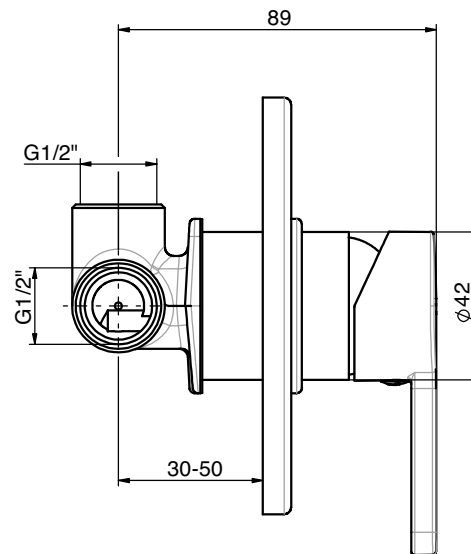

MISCELATORE / MIXER Art.F06

FLY/SKY

Descrizione / Description

Miscelatore monocomando da incasso per doccia

Concealed shower mixer

Caratteristiche Tecniche

Cartuccia a dischi ceramici: Ø35

Trattamento superficiale: cromato

Technical Features

Cartridge ceramic discs: Ø35

Surface treatment: chrome-plated

Finiture leva Lever finishings

	Cromo Chrome		Grigio platino Platinum Grey PG1 - RAL 7036
	Bianco White W1 - RAL 9003		Blu Night blue NB1 - RAL 5026
	Nero Black B1 - RAL 9004		Verde acqua Water blue WB1 - RAL 5021

Dimensioni Dimensions

Modello Model	Codice Code	Codice Prodotto Product Code	Descrizione Description	Finitura Finishing
FLY 	F06	411490401	Miscelatore monocomando da incasso per doccia <i>Concealed shower mixer</i>	CROMO
FLY 	F06 W1	411490414	Miscelatore monocomando da incasso per doccia, con leva colorata <i>Concealed shower mixer, with colored lever</i>	 RAL 9003
	F06 B1	411490411		 RAL 9004
	F06 NB1	411490412		 RAL 5026
	F06 PG1	411490413		 RAL 7036
	F06 WB1	411490415		 RAL 5021