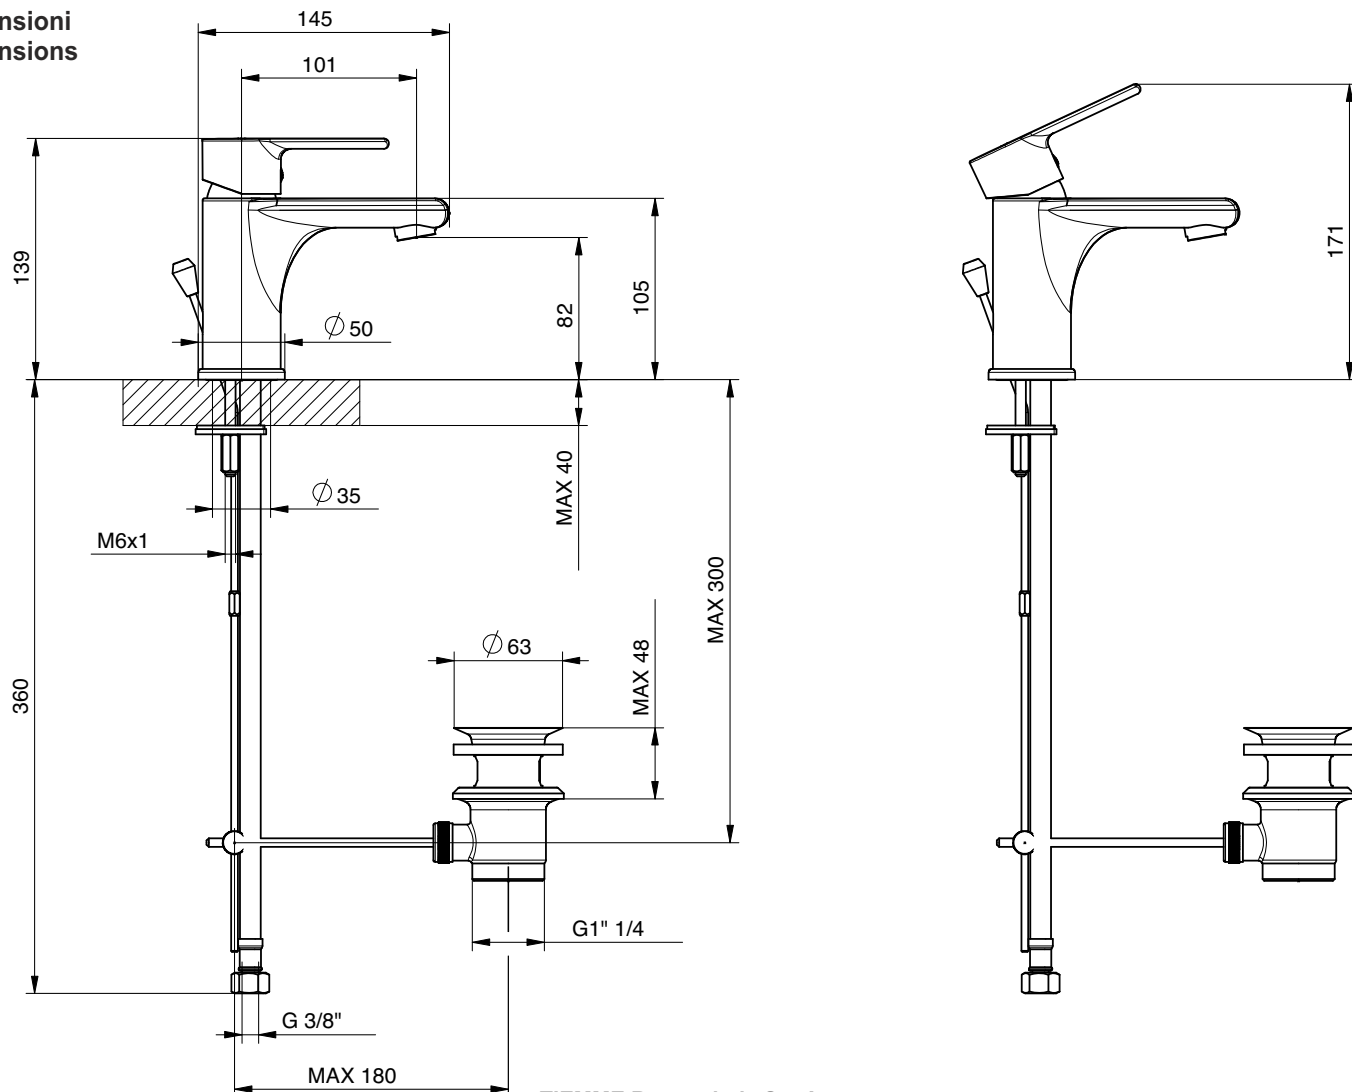

MISCELATORE MIXER

Art. TN01/TN01SS

Descrizione / Description

411800501 (TN01)

Miscelatore monocomando per lavabo con scarico (TN01)
Wash basin mixer with pop-up (TN01)

411800503 (TN01SS)

Miscelatore monocomando per lavabo (TN01SS)
Wash basin mixer (TN01SS)

Caratteristiche Tecniche

Cartuccia a dischi ceramici: Ø35
Aeratore: M24x1
Attacchi flessibili: 3/8"
Trattamento superficiale: cromato

Technical Features

Cartridge ceramic discs: Ø35
Aerator: M24x1
Flexible connections: 3/8"
Surface treatment: chrome-plated

Ten

Dimensioni Dimensions

TIEMME Raccorderie S.p.A.

Via Cavallera 6/A (Loc. Barco) - 25045 Castegnato (Bs) - Italy
Tel +39 030 2142211 R.A. - Fax +39 030 2142206
info@tiemme.com - www.tiemme.com

TIEMME Raccorderie S.p.A. si riserva di apportare modifiche in qualsiasi momento senza preavviso. È vietata qualsiasi forma di riproduzione, se non autorizzata.
TIEMME Raccorderie S.p.A. reserves the right to modify contents in any time without prior advise. Is forbidden any reproduction unless under TIEMME authorization