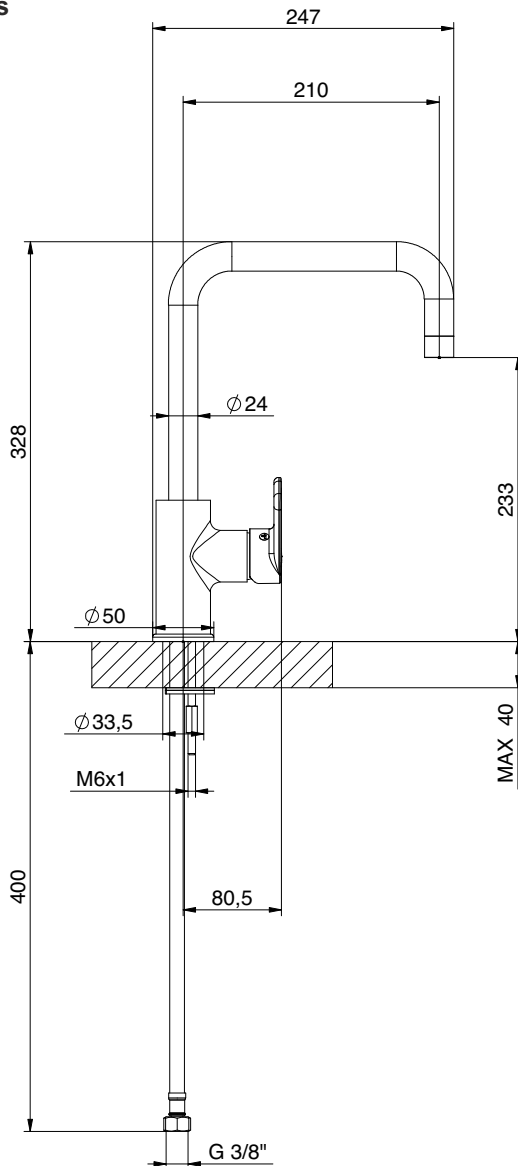

**MISCELATORE  
MIXER**

**K EVO COLLECTION**

**CUCINA  
KITCHEN**

**Descrizione / Description**

Miscelatore monocomando per lavello con canna girevole Ø 24 e leva laterale destra. Cartuccia Ø 35 mm

Kitchen mixer with swivelling spout and right side lever.  
Cartridge Ø 35 mm

Art.	Cod.	Leva / Lever
<b>K302</b>	<b>411480903</b>	CROMO

**Caratteristiche Tecniche**

Cartuccia a dischi ceramici: Ø35  
Aeratore: M22x1  
Attacchi flessibili: 3/8"  
Trattamento superficiale: cromato

**Technical Features**

Cartridge ceramic discs: Ø35  
Aerator: M22x1  
Flexible connections: 3/8"  
Surface treatment: chrome-plated

**Dimensioni  
Dimensions**

**Ricambi / Spare parts**

412964206

412960070

**TIEMME Raccorderie S.p.A.**