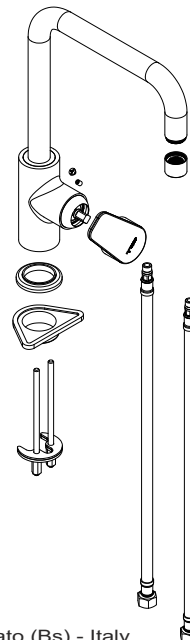

**MISCELATORE  
MIXER**

**K EVO COLLECTION**

**CUCINA  
KITCHEN**

**Descrizione / Description**

Miscelatore monocomando per lavello con canna girevole Ø 24 e leva laterale destra. Cartuccia Ø 35 mm

Kitchen mixer with swivelling spout and right side lever.  
Cartridge Ø 35 mm

Art.	Cod.	Leva / Lever
<b>K302</b>	<b>411480903</b>	CROMO

**Caratteristiche Tecniche**

Cartuccia a dischi ceramici: Ø35  
Aeratore: M22x1  
Attacchi flessibili: 3/8"  
Trattamento superficiale: cromato

**Technical Features**

Cartridge ceramic discs: Ø35  
Aerator: M22x1  
Flexible connections: 3/8"  
Surface treatment: chrome-plated

**Dimensioni  
Dimensions**

**Ricambi / Spare parts**

412964206

412960070

**TIEMME Raccorderie S.p.A.**