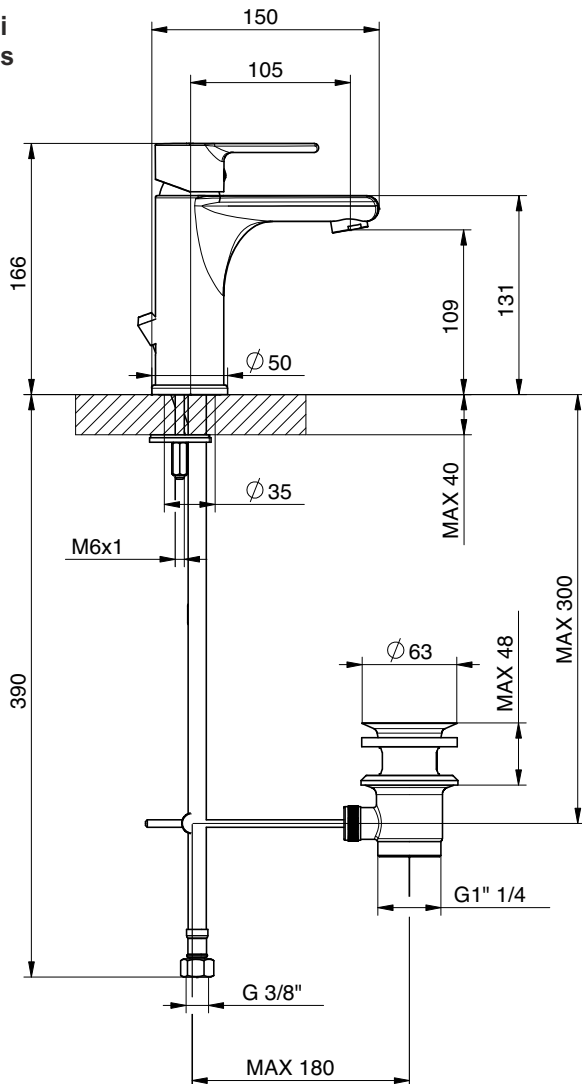

Ten

MISCELATORE MIXER

Art. TN08/TN08SS

Descrizione / Description

411806802 (TN08)

Miscelatore monocomando per lavabo con scarico (TN08)
Wash basin mixer with pop-up (TN08)

411806801 (TN08SS)

Miscelatore monocomando per lavabo (TN08SS)
Wash basin mixer (TN08SS)

Caratteristiche Tecniche

Cartuccia a dischi ceramici: Ø35
Aeratore: M24x1
Attacchi flessibili: 3/8"
Trattamento superficiale: cromato

Technical Features

Cartridge ceramic discs: Ø35
Aerator: M24x1
Flexible connections: 3/8"
Surface treatment: chrome-plated

Dimensioni Dimensions

TIEMME Raccorderie S.p.A.

Via Cavallera 6/A (Loc. Barco) - 25045 Castegnato (Bs) - Italy
Tel +39 030 2142211 R.A. - Fax +39 030 2142206
info@tiemme.com - www.tiemme.com

TIEMME Raccorderie S.p.A. si riserva di apportare modifiche in qualsiasi momento senza preavviso. È vietata qualsiasi forma di riproduzione, se non autorizzata.
TIEMME Raccorderie S.p.A. reserves the right to modify contents in any time without prior advise. Is forbidden any reproduction unless under TIEMME authorization