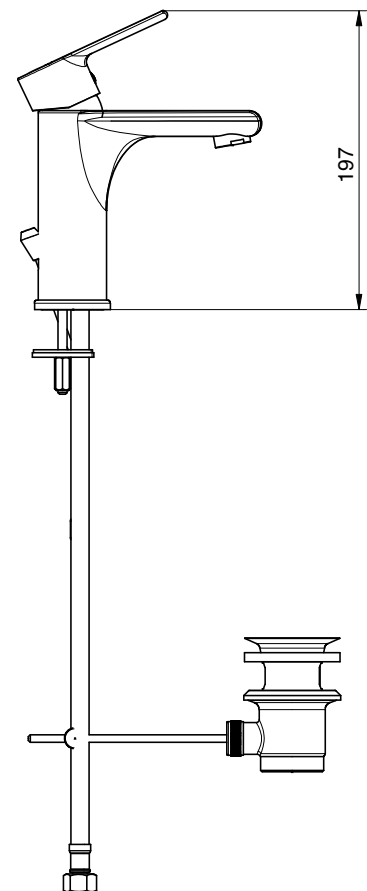

Ten

MISCELATORE MIXER

Art. TN08/TN08SS

Descrizione / Description

411806802 (TN08)

Miscelatore monocomando per lavabo con scarico (TN08)
Wash basin mixer with pop-up (TN08)

411806801 (TN08SS)

Miscelatore monocomando per lavabo (TN08SS)
Wash basin mixer (TN08SS)

Caratteristiche Tecniche

Cartuccia a dischi ceramici: Ø35
Aeratore: M24x1
Attacchi flessibili: 3/8"
Trattamento superficiale: cromato

Technical Features

Cartridge ceramic discs: Ø35
Aerator: M24x1
Flexible connections: 3/8"
Surface treatment: chrome-plated

Dimensioni Dimensions

TIEMME Raccorderie S.p.A.

Via Cavallera 6/A (Loc. Barco) - 25045 Castegnato (Bs) - Italy
Tel +39 030 2142211 R.A. - Fax +39 030 2142206
info@tiemme.com - www.tiemme.com

TIEMME Raccorderie S.p.A. si riserva di apportare modifiche in qualsiasi momento senza preavviso. È vietata qualsiasi forma di riproduzione, se non autorizzata.
TIEMME Raccorderie S.p.A. reserves the right to modify contents in any time without prior advise. Is forbidden any reproduction unless under TIEMME authorization