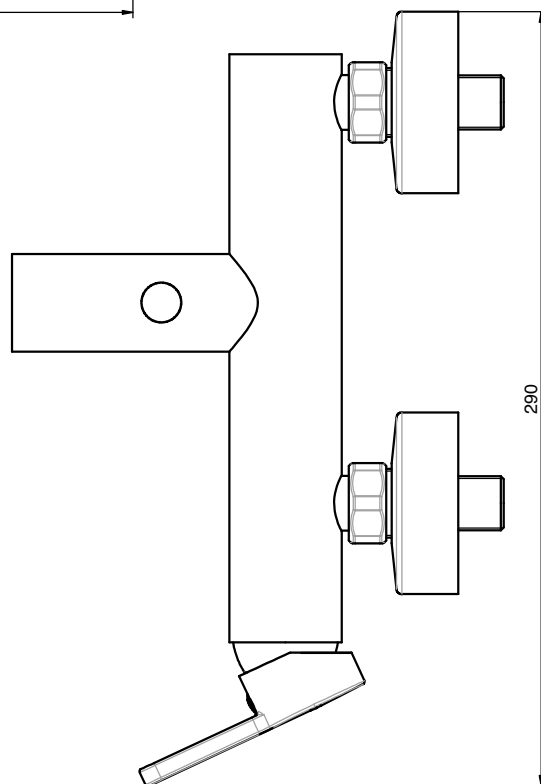

Dimensioni Dimensions