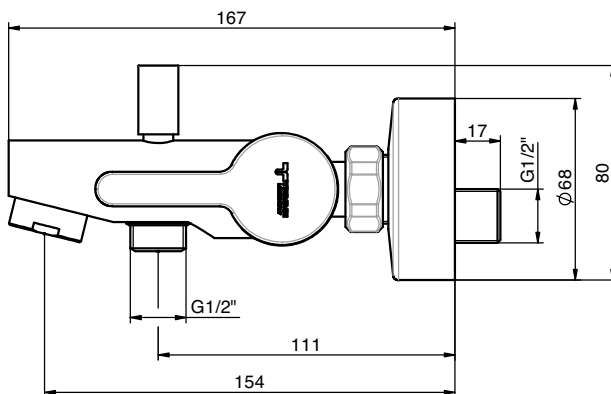

Dimensioni Dimensions