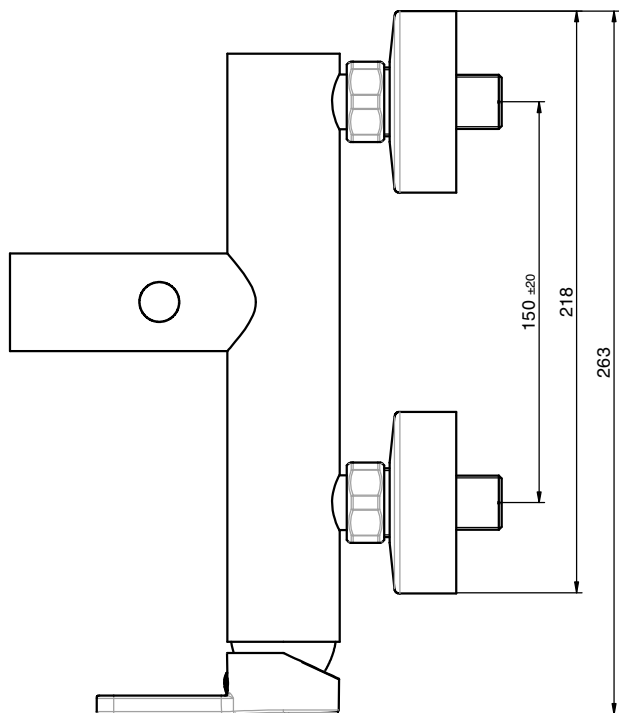

Dimensioni Dimensions