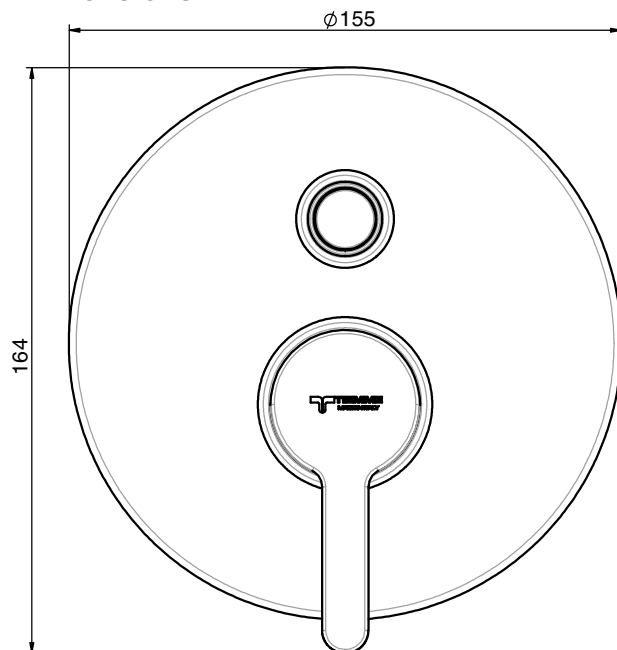

MISCELATORE / MIXER Art.F05

FLY/SKY

Descrizione / Description

Miscelatore monocomando da incasso per doccia con deviatore

Concealed shower mixer with diverter

Caratteristiche Tecniche

Cartuccia a dischi ceramici: Ø35

Trattamento superficiale: cromato

Technical Features

Cartridge ceramic discs: Ø35

Surface treatment: chrome-plated

Finiture leva Lever finishings

Cromo
Chrome

Grigio platino
Platinum Grey
PG1 - RAL 7036

Bianco
White
W1 - RAL 9003

Blu
Night blue
NB1 - RAL 5026

Nero
Black
B1 - RAL 9004

Verde acqua
Water blue
WB1 - RAL 5021

Dimensioni Dimensions

Modello Model	Codice Code	Codice Prodotto Product Code	Descrizione Description	Finitura Finishing
FLY 	F05	411490402	Miscelatore monocomando da incasso per doccia/ vasca con deviatore 2 uscite	Concealed bath/shower mixer with 2 outlets diverter CROMO
FLY 	F05 W1	411490408	Miscelatore monocomando da incasso per doccia/ vasca con deviatore 2 uscite, con leva colorata	 RAL 9003
	F05 B1	411490405		 RAL 9004
	F05 NB1	411490406		 RAL 5026
	F05 PG1	411490407		 RAL 7036
	F05 WB1	411490409		 RAL 5021