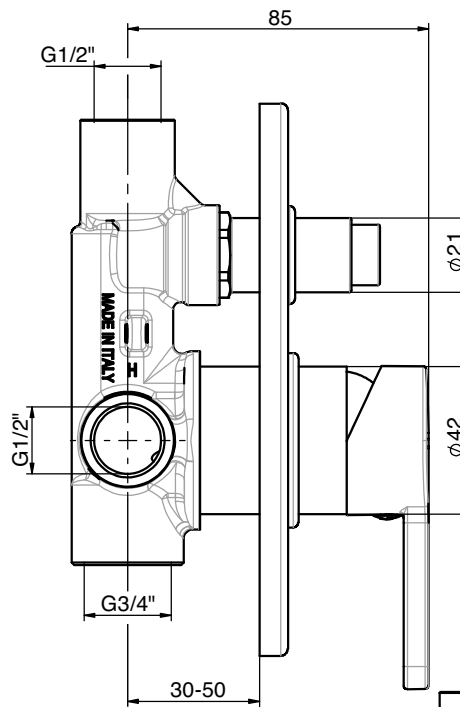

MISCELATORE / MIXER Art.F05

FLY/SKY

Descrizione / Description

Miscelatore monocomando da incasso per doccia con deviatore

Concealed shower mixer with diverter

Caratteristiche Tecniche

Cartuccia a dischi ceramici: Ø35

Trattamento superficiale: cromato

Technical Features

Cartridge ceramic discs: Ø35

Surface treatment: chrome-plated

Finiture leva Lever finishings

Cromo
Chrome

Grigio platino
Platinum Grey
PG1 - RAL 7036

Bianco
White
W1 - RAL 9003

Blu
Night blue
NB1 - RAL 5026

Nero
Black
B1 - RAL 9004

Verde acqua
Water blue
WB1 - RAL 5021

Dimensioni Dimensions

Modello Model	Codice Code	Codice Prodotto Product Code	Descrizione Description	Finitura Finishing
FLY 	F05	411490402	Miscelatore monocomando da incasso per doccia/ vasca con deviatore 2 uscite	Concealed bath/shower mixer with 2 outlets diverter CROMO
FLY 	F05 W1	411490408	Miscelatore monocomando da incasso per doccia/ vasca con deviatore 2 uscite, con leva colorata	 RAL 9003
	F05 B1	411490405		 RAL 9004
	F05 NB1	411490406		 RAL 5026
	F05 PG1	411490407		 RAL 7036
	F05 WB1	411490409		 RAL 5021