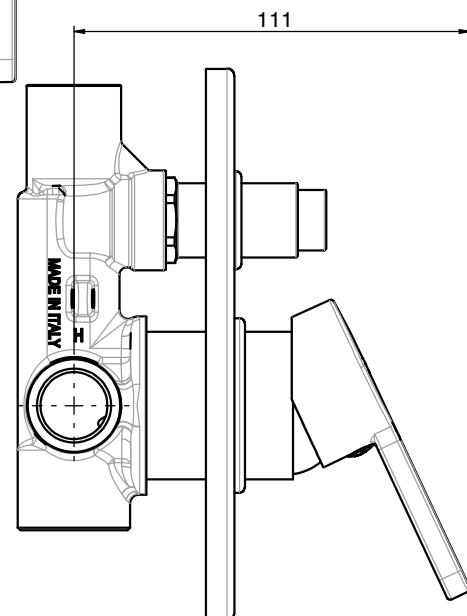

MISCELATORE / MIXER Art.F05

FLY/SKY

Descrizione / Description

Miscelatore monocomando da incasso per doccia con deviatore

Concealed shower mixer with diverter

Caratteristiche Tecniche

Cartuccia a dischi ceramici: Ø35

Trattamento superficiale: cromato

Technical Features

Cartridge ceramic discs: Ø35

Surface treatment: chrome-plated

Finiture leva Lever finishings

Cromo
Chrome

Grigio platino
Platinum Grey
PG1 - RAL 7036

Bianco
White
W1 - RAL 9003

Blu
Night blue
NB1 - RAL 5026

Nero
Black
B1 - RAL 9004

Verde acqua
Water blue
WB1 - RAL 5021

Dimensioni Dimensions

Modello Model	Codice Code	Codice Prodotto Product Code	Descrizione Description	Finitura Finishing
FLY 	F05	411490402	Miscelatore monocomando da incasso per doccia/ vasca con deviatore 2 uscite	Concealed bath/shower mixer with 2 outlets diverter CROMO
FLY 	F05 W1	411490408	Miscelatore monocomando da incasso per doccia/ vasca con deviatore 2 uscite, con leva colorata	 RAL 9003
	F05 B1	411490405		 RAL 9004
	F05 NB1	411490406		 RAL 5026
	F05 PG1	411490407		 RAL 7036
	F05 WB1	411490409		 RAL 5021