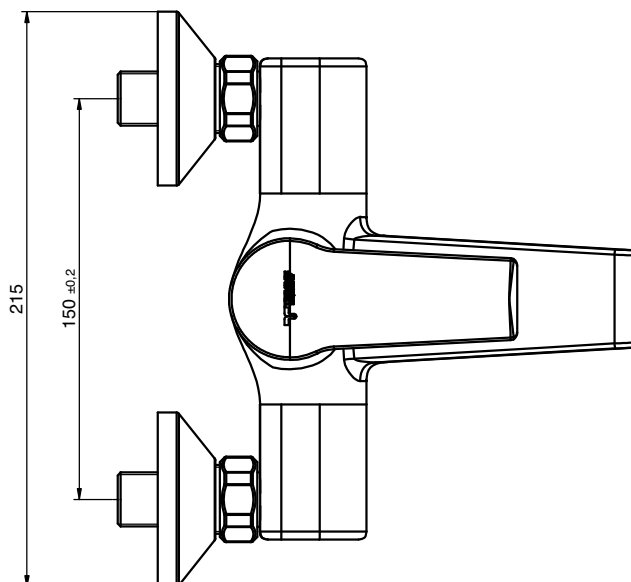

MISCELATORE MIXER

Art. TN03 / TN03SA

Descrizione / Description

411800101 (TN03)

Miscelatore monocomando per vasca completo di accessori
Bathtub mixer complete to shower kit

411800102 (TN03SA)

Miscelatore monocomando per vasca (senza accessori)
Bathtub mixer (without shower kit)

Caratteristiche Tecniche

Cartuccia a dischi ceramici: Ø35
Aeratore: M24x1
Trattamento superficiale: cromato

Technical Features

Cartridge ceramic discs: Ø35
Aerator: M24x1
Surface treatment: chrome-plated

Ten

Dimensioni Dimensions

TIEMME Raccorderie S.p.A.

Via Cavallera 6/A (Loc. Barco) - 25045 Castegnato (Bs) - Italy
Tel +39 030 2142211 R.A. - Fax +39 030 2142206
info@tiemme.com - www.tiemme.com