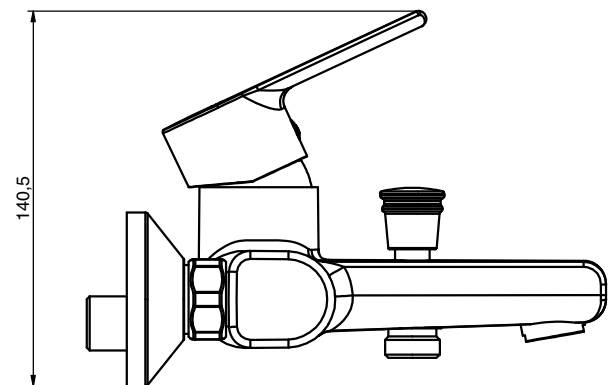

Caratteristiche Tecniche

Cartuccia a dischi ceramici: Ø35
Aeratore: M24x1
Trattamento superficiale: cromato

Technical Features

Cartridge ceramic discs: Ø35
Aerator: M24x1
Surface treatment: chrome-plated

Ten

Dimensioni Dimensions

TIEMME Raccorderie S.p.A.

Via Cavallera 6/A (Loc. Barco) - 25045 Castegnato (Bs) - Italy
Tel +39 030 2142211 R.A. - Fax +39 030 2142206
info@tiemme.com - www.tiemme.com