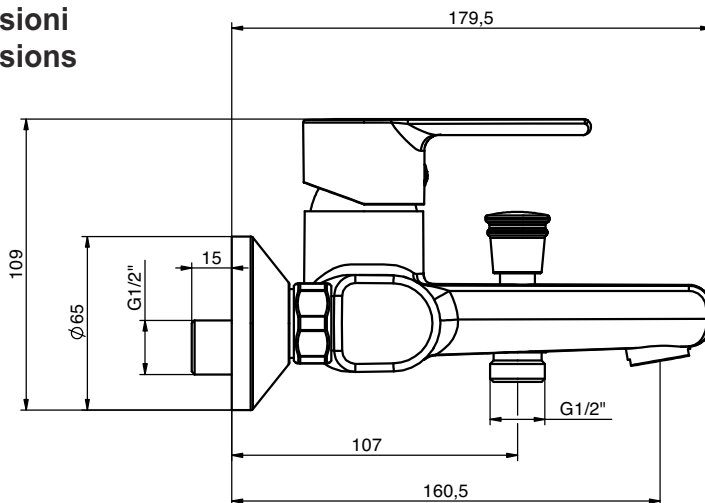

Caratteristiche Tecniche

Cartuccia a dischi ceramici: Ø35
Aeratore: M24x1
Trattamento superficiale: cromato

Technical Features

Cartridge ceramic discs: Ø35
Aerator: M24x1
Surface treatment: chrome-plated

Ten

Dimensioni Dimensions

TIEMME Raccorderie S.p.A.

Via Cavallera 6/A (Loc. Barco) - 25045 Castegnato (Bs) - Italy
Tel +39 030 2142211 R.A. - Fax +39 030 2142206
info@tiemme.com - www.tiemme.com