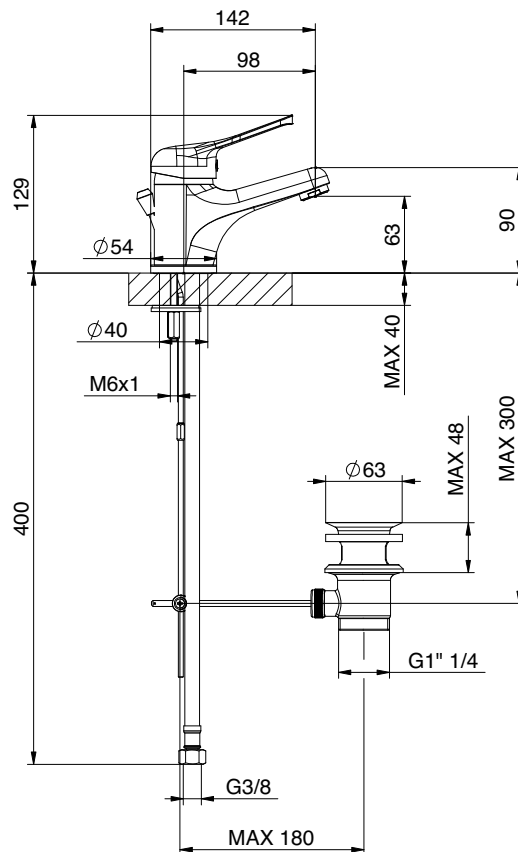

G01 cod. 411510501