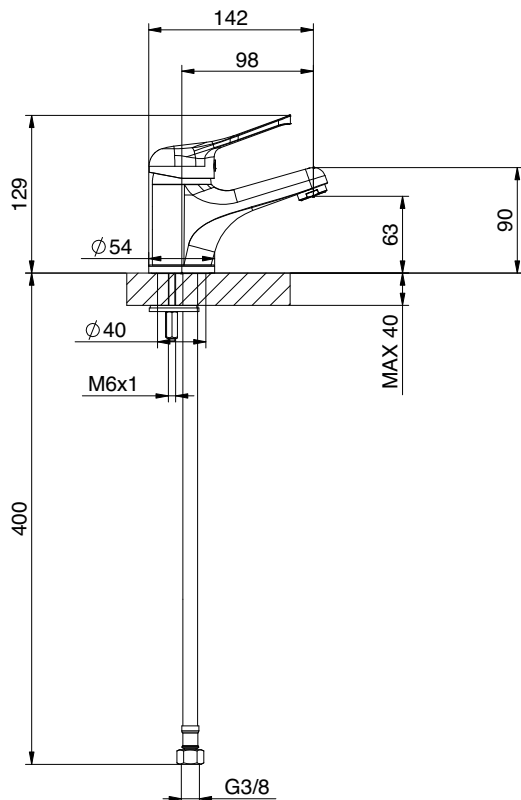

Dimensioni Dimensions

G01SS cod. 411510502