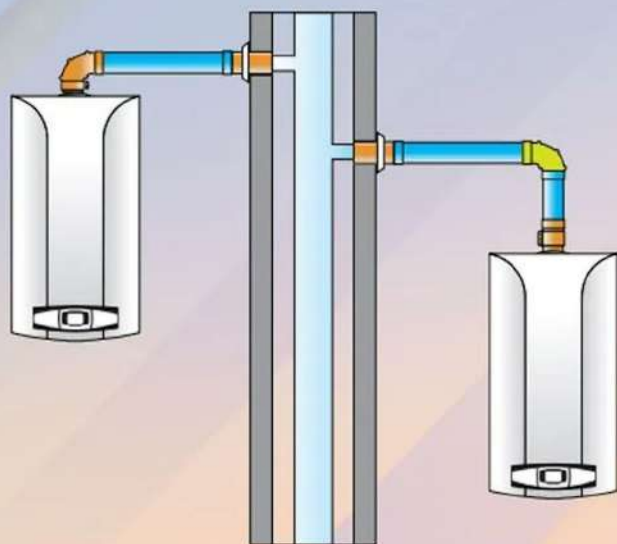

DR
thermo

СХЕМА МОНТАЖА ДЫМОХОДА

КОАКСИАЛЬНЫЙ ДЫМОХОД В
КОЛЛЕКТИВНУЮ ШАХТУ

DR
thermo

СХЕМА МОНТАЖА ДЫМОХОДА

КОАКСИАЛЬНАЯ СИСТЕМА 60/100 мм