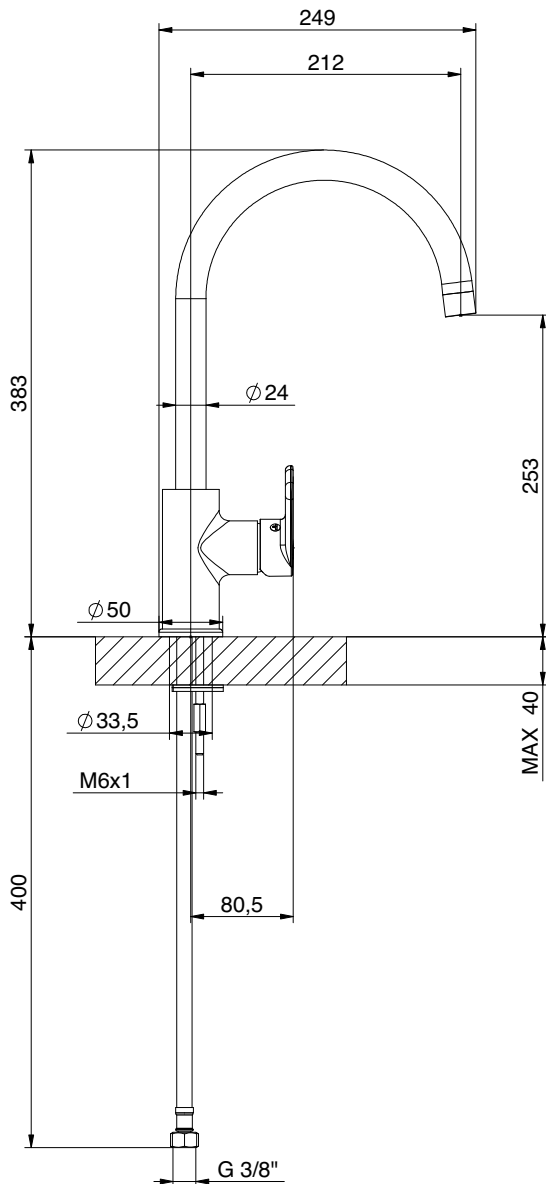

### Descrizione / Description

Miscelatore monocomando per lavello con canna girevole Ø 24 e leva laterale destra. Cartuccia Ø 35 mm

Kitchen mixer with swivelling spout and right side lever. Cartridge Ø 35 mm

### Caratteristiche Tecniche

Cartuccia a dischi ceramici:	Ø35
Aeratore:	M22x1 - Portata <b>WS</b> = 5 l/min a 3 bar
Attacchi flessibili:	3/8"
Trattamento superficiale:	cromato

### Technical Features

Cartridge ceramic discs:	Ø35
Aerator:	M22x1 - Flow rate <b>WS</b> = 5 l/min to 3 bar
Flexible connections:	3/8"
Surface treatment:	chrome-plated

### Dimensioni Dimensions