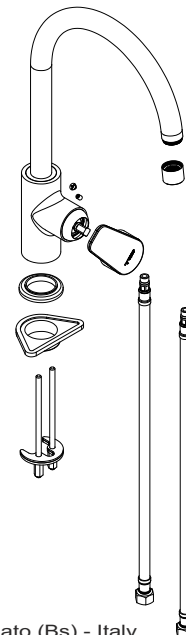

Ricambi / Spare parts

412964206

412960070

TIEMME Raccorderie S.p.A.

Via Cavallera 6/A (Loc. Barco) - 25045 Castegnato (Bs) - Italy
Tel +39 030 2142211 R.A. - Fax +39 030 2142206
info@tiemme.com - www.tiemme.com

TIEMME Raccorderie S.p.A. si riserva di apportare modifiche in qualsiasi momento senza preavviso. È vietata qualsiasi forma di riproduzione, se non autorizzata.
TIEMME Raccorderie S.p.A. reserves the right to modify contents in any time without prior advise. Is forbidden any reproduction unless under TIEMME authorization