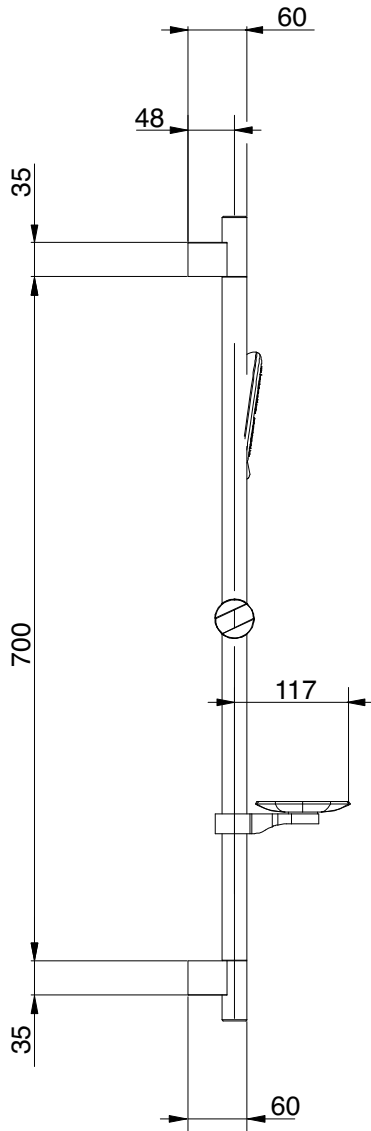

Descrizione / Description

Saliscendi L 700 Ø 25.
Flex PVC cromato L 150 cm anti torsione.
Doccia ABS 3 getti Ø 120 anticalcare.

Sliding rail L 700 Ø 25.
Flex PVC chrome L 150 cm anti twist.
ABS handshower 3 jets Ø 120 with
anti-limestone system.

Art. Cod.
DC104 4180303

SALISCENDI SLIDING RAILS

Dimensioni Dimensions

TIEMME © COPYRIGHT

TIEMME Raccorderie S.p.A.

Via Cavallera 6/A (Loc. Barco) - 25045 Castegnato (Bs) - Italy
Tel +39 030 2142211 R.A. - Fax +39 030 2142206
info@tiemme.com - www.tiemme.com