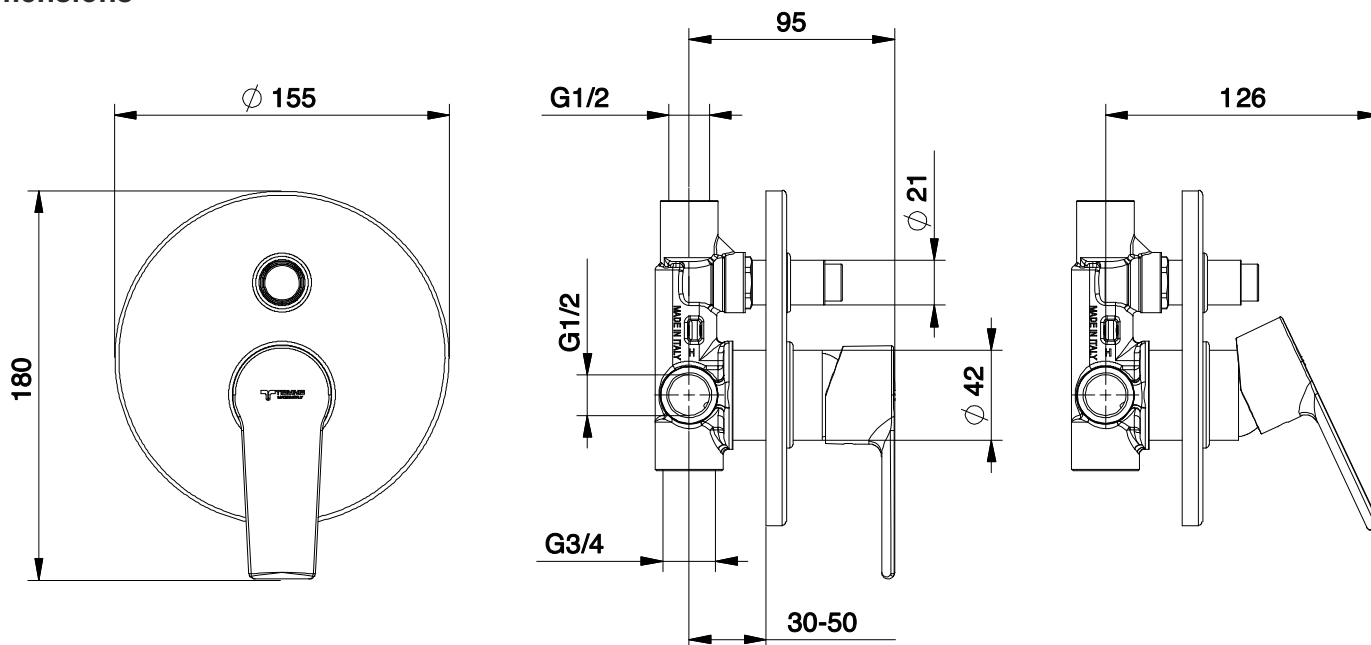

TIEMME
ORIGINAL ITALIAN TRADEMARK

MISCELATORE MIXER

Art.TN05

Descrizione / Description

411800401 (TN05)

Miscelatore monocomando da incasso per doccia/vasca con deviatore 2 uscite

Concealed bath/shower mixer with 2 outlets diverter

Caratteristiche Tecniche

Cartuccia a dischi ceramici: Ø35

Trattamento superficiale: cromato

Technical Features

Cartridge ceramic discs: Ø35

Surface treatment: chrome-plated

Ten

Dimensioni Dimensions