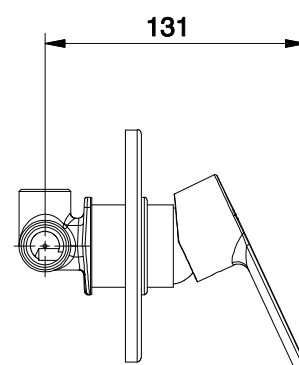

TIEMME
ORIGINAL ITALIAN TRADEMARK

MISCELATORE MIXER

Art.TN06

Descrizione / Description

411800402 (TN06)

Miscelatore monocomando da incasso per doccia

Concealed bath/shower mixer

Caratteristiche Tecniche

Cartuccia a dischi ceramici: Ø35

Trattamento superficiale: cromato

Technical Features

Cartridge ceramic discs: Ø35

Surface treatment: chrome-plated

Ten

Dimensioni Dimensions

Accessori Accessories