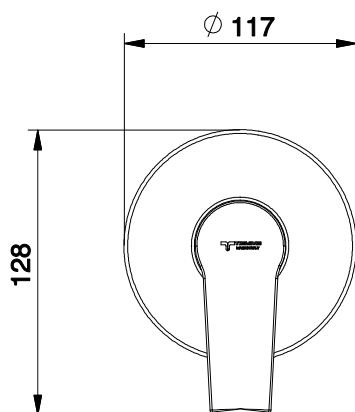

TIEMME
ORIGINAL ITALIAN TRADEMARK

MISCELATORE MIXER

Art.TN06

Descrizione / Description

411800402 (TN06)

Miscelatore monocomando da incasso per doccia

Concealed bath/shower mixer

Caratteristiche Tecniche

Cartuccia a dischi ceramici: Ø35

Trattamento superficiale: cromato

Technical Features

Cartridge ceramic discs: Ø35

Surface treatment: chrome-plated

Ten

Dimensioni Dimensions

Accessori Accessories