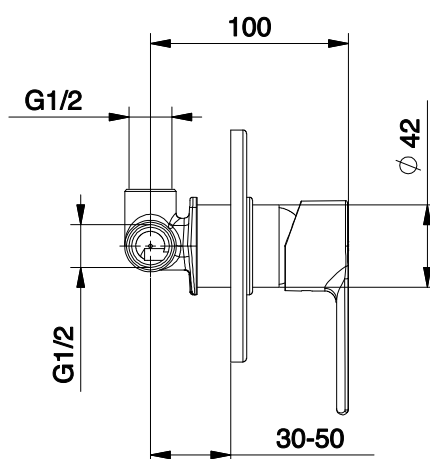

TIEMME
ORIGINAL ITALIAN TRADEMARK

MISCELATORE MIXER

Art.TN06

Descrizione / Description

411800402 (TN06)

Miscelatore monocomando da incasso per doccia

Concealed bath/shower mixer

Caratteristiche Tecniche

Cartuccia a dischi ceramici: Ø35

Trattamento superficiale: cromato

Technical Features

Cartridge ceramic discs: Ø35

Surface treatment: chrome-plated

Ten

Dimensioni Dimensions

Accessori Accessories