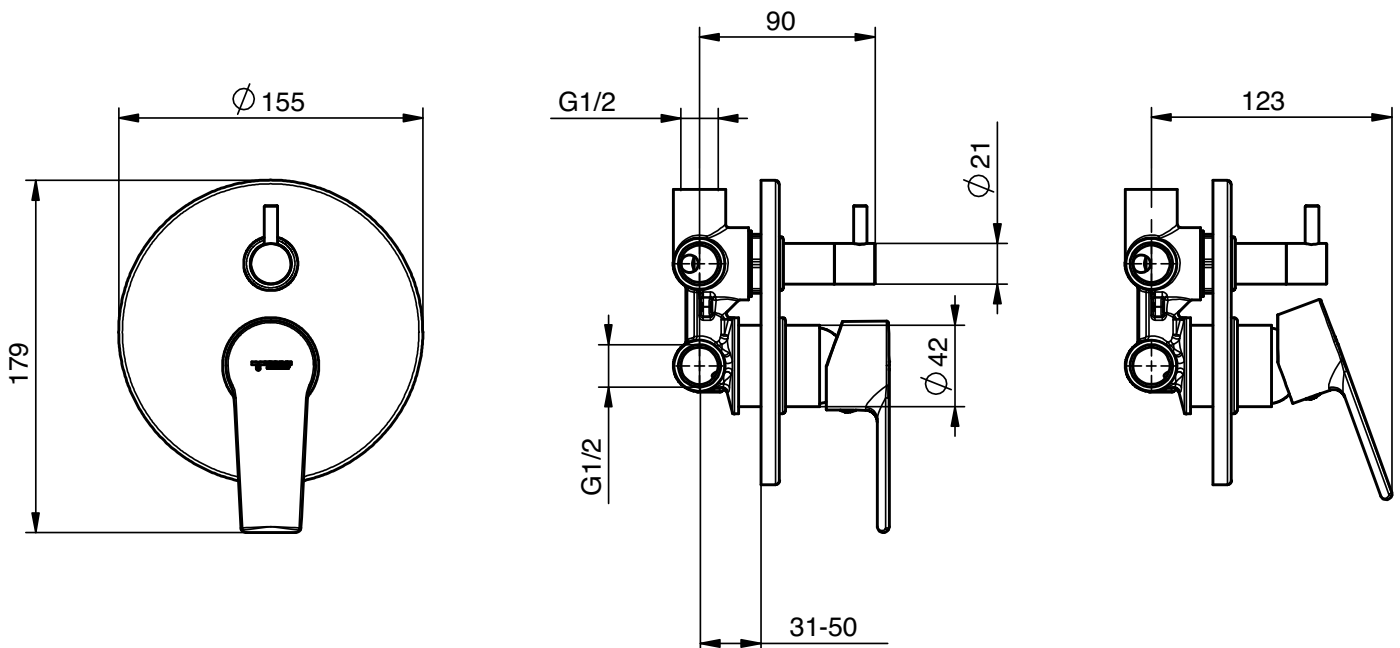

MISCELATORE MIXER

Art.TN15

Descrizione / Description

411800405 (TN15)

Miscelatore monocomando da incasso per doccia/vasca con deviatore 3 uscite

Concealed bath/shower mixer with 3 outlets diverter

Caratteristiche Tecniche

Cartuccia a dischi ceramici: Ø35

Trattamento superficiale: cromato

Technical Features

Cartridge ceramic discs: Ø35

Surface treatment: chrome-plated

Ten

Dimensioni Dimensions

Accessori Accessories